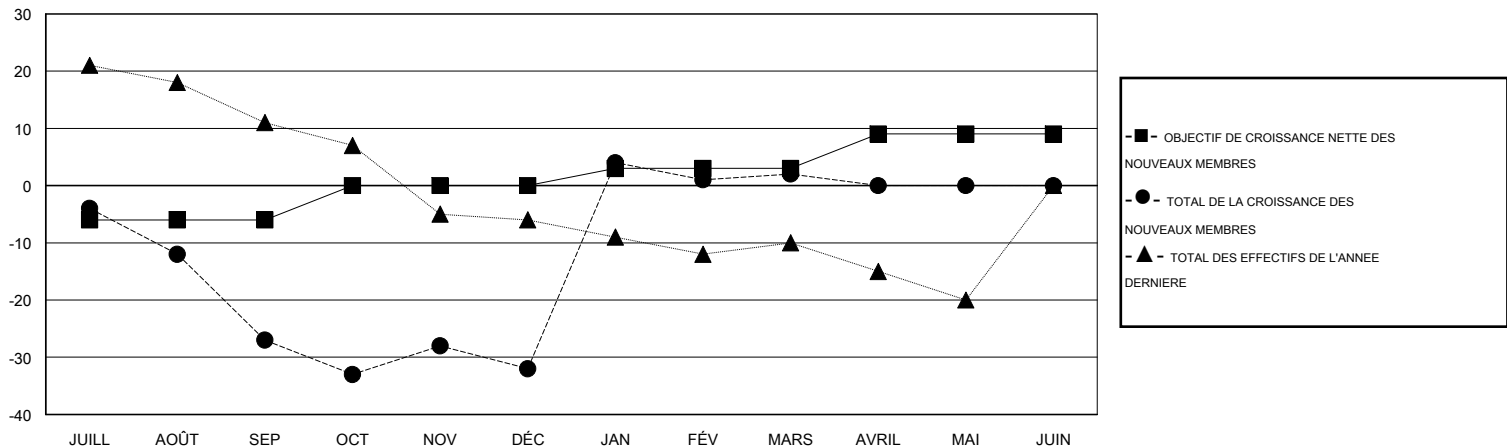

MONTHLY MEMBERSHIP PROGRESS REPORT

District 103 E

Results as of: 3/31/2017

GMT: Jean-Jacques STOFFEL-MUNCK

LIEU FRANCE

RC EME

Clubs				Membres			
RESULTATS POUR 2016-2017				RESULTATS POUR 2016-2017			
TRIMESTRE	BUT CONCERNANT LES NOUVEAUX CLUBS	NOUVEAUX CLUBS	CLUBS ANNULÉS	TRIMESTRE	OBJECTIF DE CROISSANCE NETTE DES NOUVEAUX MEMBRES (excluant les membres réintégrés ou transférés)	TOTAL DE LA CROISSANCE DES NOUVEAUX MEMBRES (excluant les membres réintégrés ou transférés)	TOTAL DES MEMBRES RADIES (y compris les transferts)
JUILL/AOÛT/SEP	0	0	0	JUILL/AOÛT/SEP	-6	23	50
OCT/NOV/DÉC	1	0	0	OCT/NOV/DÉC	6	41	46
JAN/FÉV/MARS	0	1	0	JAN/FÉV/MARS	3	79	45
AVRIL/MAI/JUIN	1	0	0	AVRIL/MAI/JUIN	6	0	0

BUTS ET NOUVEAUX CLUBS REELS - CUMULATIF

BUTS ET MEMBRES REELS - CUMULATIF

CLUBS RADIES: 0	58 CLUBS OF 111 ONT AJOUTE 1 OU PLUSIEURS NOUVEAUX MEMBRES	DISTRIBUTION PAR SEXE
		HOMME 1,998 (78.26%)
		FEMME 555 (21.74%)
MEMBRES RADIES	CLIQUEZ ICI POUR LES INFORMATIONS CUMULATIVES SUR LES EFFECTIFS	NOMBRE TOTAL DE MEMBRES D'UNITÉS FAMILIALES 44
DECEDE 20		MEMBRES DE FAMILLE QUI RÉGENT LA MOITIÉ DES COTISATIONS 22
CLUB ANNULÉ 0		
AUTRE 121		
TOTAL 141		