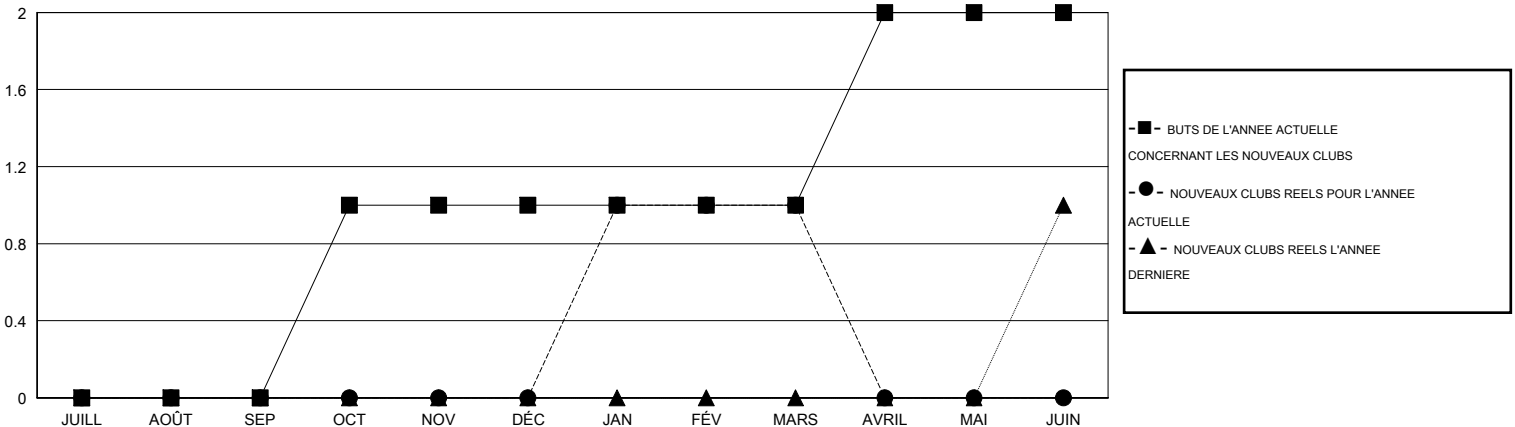

MONTHLY MEMBERSHIP PROGRESS REPORT

District 103 E

Results as of: 3/31/2017

GMT: Jean-Jacques STOFFEL-MUNCK

LIEU FRANCE

RC EME

Clubs				Membres			
RESULTATS POUR 2016-2017				RESULTATS POUR 2016-2017			
TRIMESTRE	BUT CONCERNANT LES NOUVEAUX CLUBS	NOUVEAUX CLUBS	CLUBS ANNULÉS	TRIMESTRE	OBJECTIF DE CROISSANCE NETTE DES NOUVEAUX MEMBRES (excluant les membres réintégrés ou transférés)	TOTAL DE LA CROISSANCE DES NOUVEAUX MEMBRES (excluant les membres réintégrés ou transférés)	TOTAL DES MEMBRES RADIES (y compris les transferts)
JUILL/AOÛT/SEP	0	0	0	JUILL/AOÛT/SEP	-6	23	50
OCT/NOV/DÉC	1	0	0	OCT/NOV/DÉC	6	41	46
JAN/FÉV/MARS	0	1	0	JAN/FÉV/MARS	3	79	45
AVRIL/MAI/JUIN	1	0	0	AVRIL/MAI/JUIN	6	0	0

BUTS ET NOUVEAUX CLUBS REELS - CUMULATIF